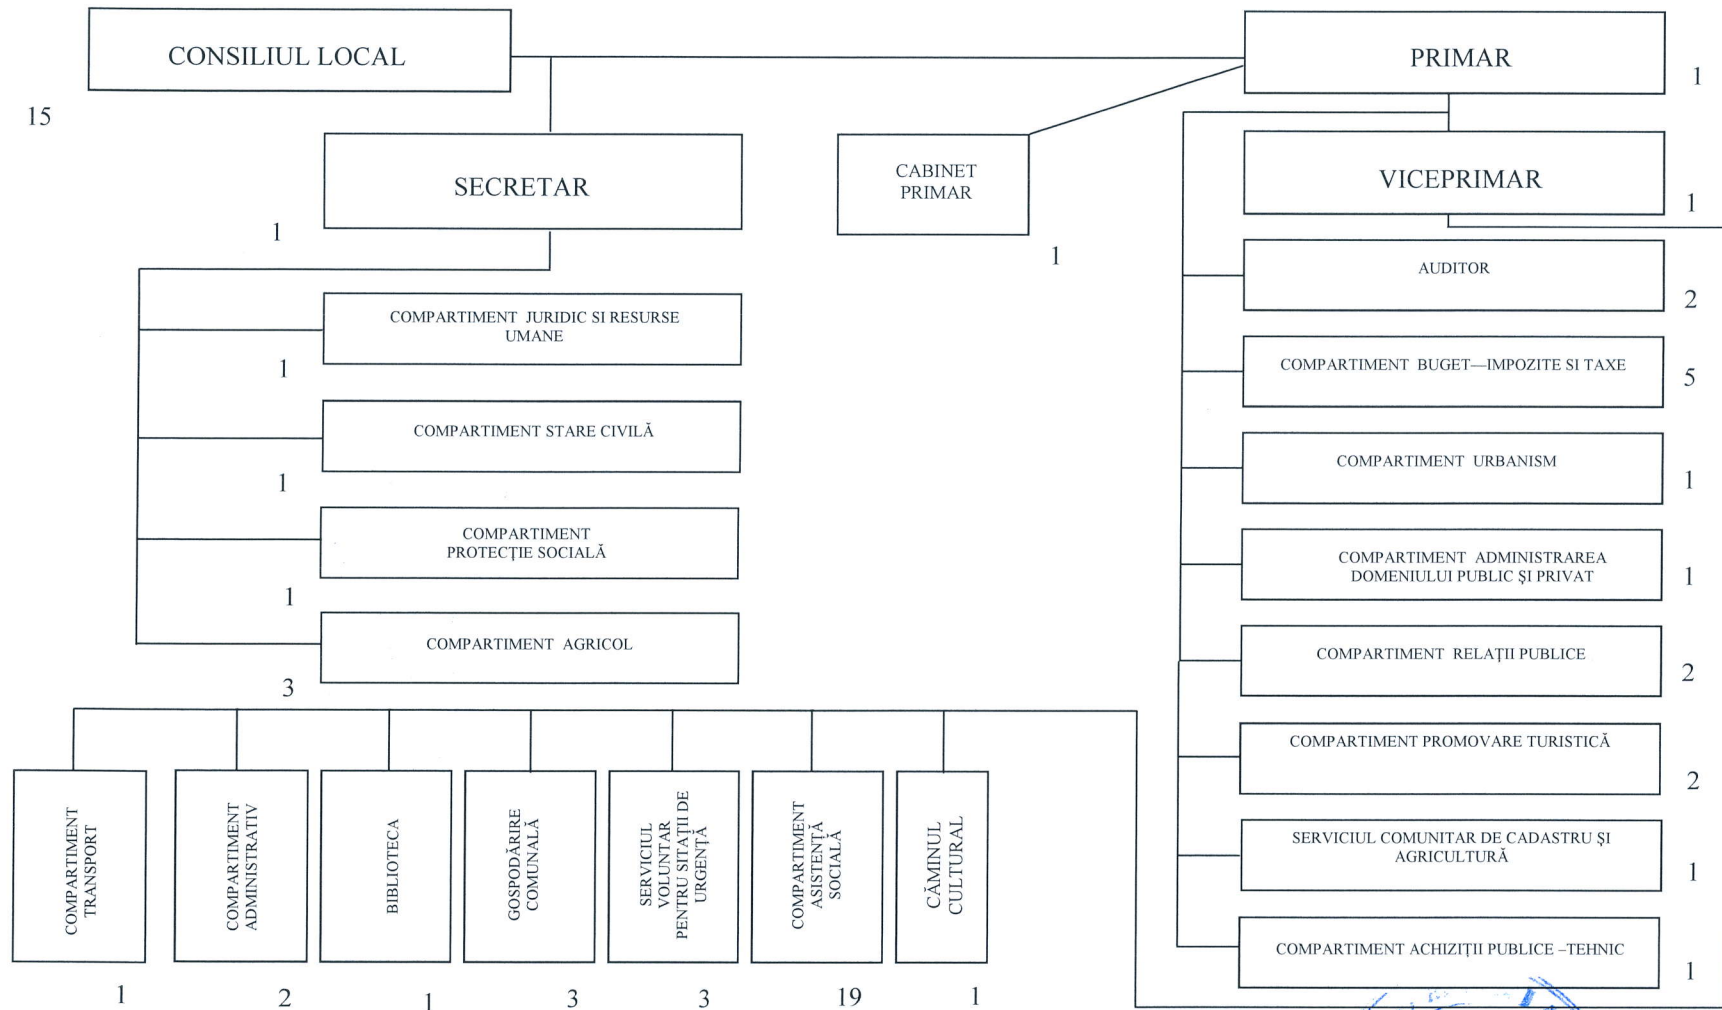

CONSILIUL LOCAL AL COMUNEI MACEA
ORGANIGRAMA PRIMĂRIEI COMUNEI MACEA

ANEXA 1 LA HOTĂRÂREA NR. 14/26.02.2018

PREȘEDINTE DE ȘEDINȚĂ
 PANTEA TATIAN-DORU

SECRETAR
 PIANTEA CLAUDIU-SIMION