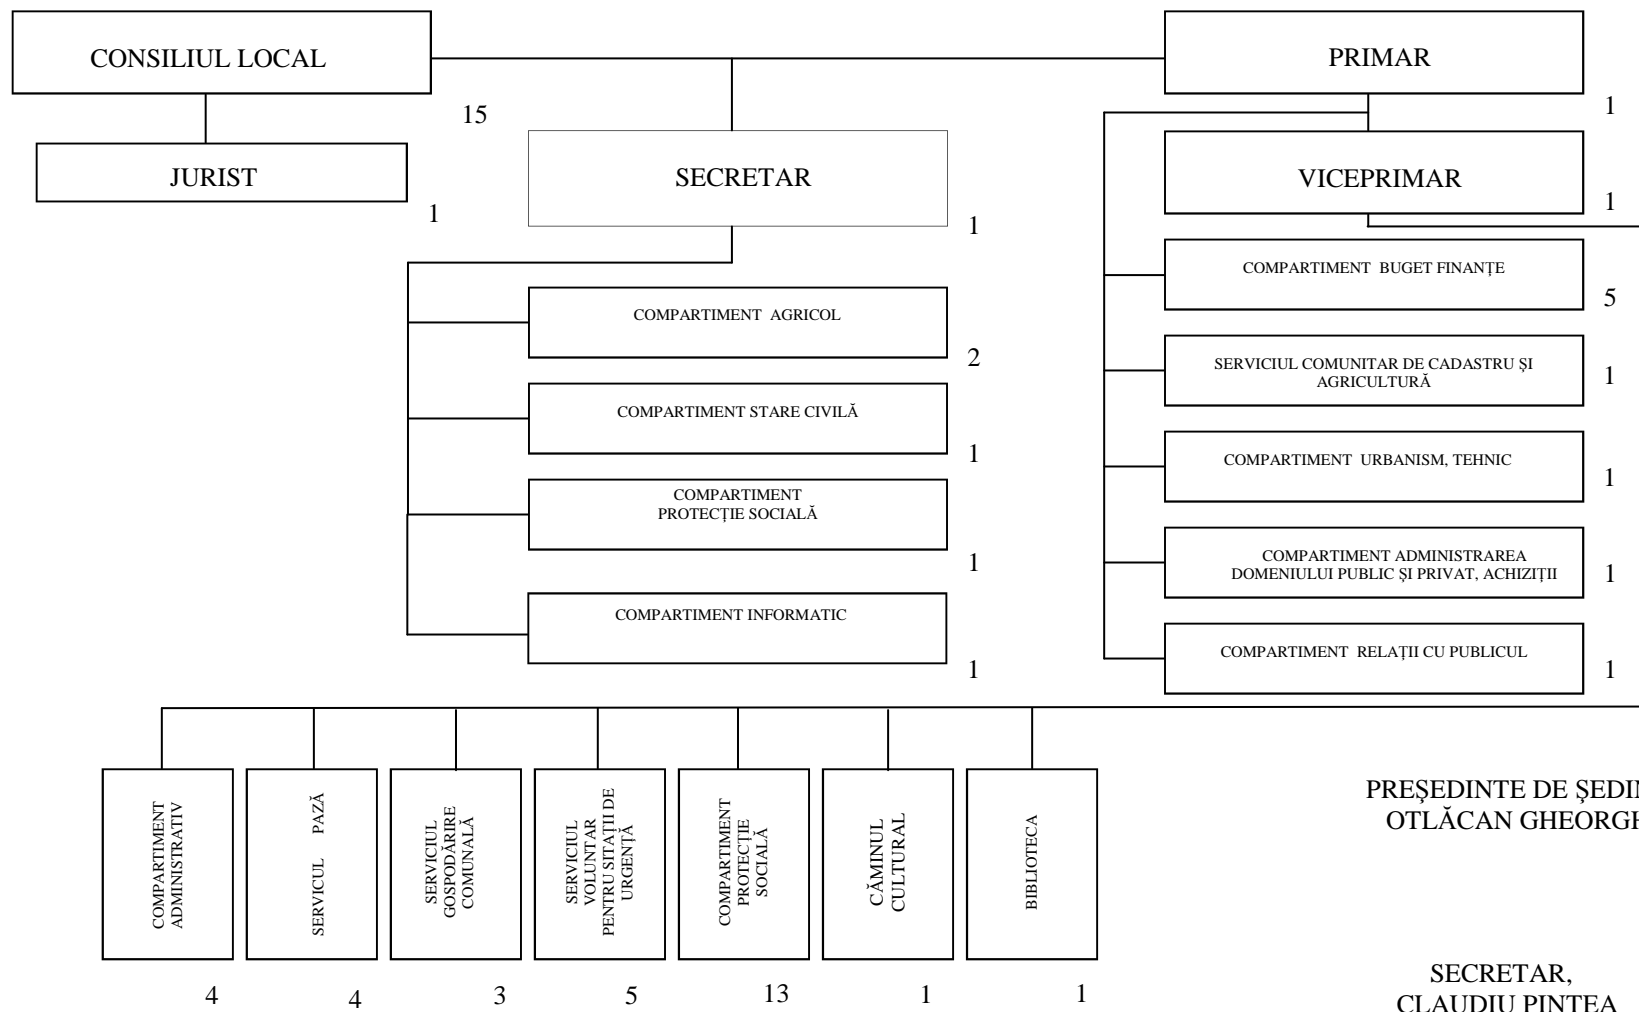

**CONSILIUL LOCAL AL COMUNEI MACEA**  
**ORGANIGRAMA PRIMĂRIEI COMUNEI MACEA**

*ANEXA 2 LA*  
*HOTARAREA NR. 72/12 08 2010*

PREȘEDINTE DE ȘEDINȚĂ,  
 OTLĂCAN GHEORGHE

SECRETAR,  
 CLAUDIU PINTEA